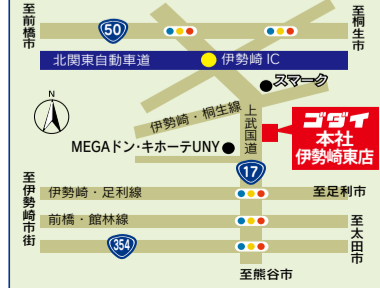

前橋市 そらにわ

最善寺 東大室町 6

合葬プラン **10.5万円**より

伊勢崎市 メモリアルガーデン ロータス

合葬プラン **7.7万円**より

上諏訪町 「伊勢崎豊城郵便局」南へ500m

一般墓 土地+墓石セット
0.82m×0.90m **60万円**より(税込)

伊勢崎市 赤堀・東たんぼぼ墓苑

合葬プラン **3.3万円**より

西久保町 「西久保町三丁目公民館」西側

一般墓 土地+墓石セット
0.63m×0.80m **52万円**より(税込)

埼玉県 熊谷市 静光苑

合葬プラン **10万円**より

静簡院 熊谷市成沢 1125

優良寺院墓地・永代供養墓ご紹介

県内各寺院ご紹介いたします

天台宗 龍善寺
小泉稲荷大鳥居東200m

曹洞宗 全東院
伊勢崎市波志江町

曹洞宗 龍真寺
新里町新川

真言宗 長慶寺
新田上田中町

上武国道 MEGAドン・キホーテUNY 向かい側

ゴダイ 伊勢崎東店

0120-148489

伊勢崎市三室町 5279-7